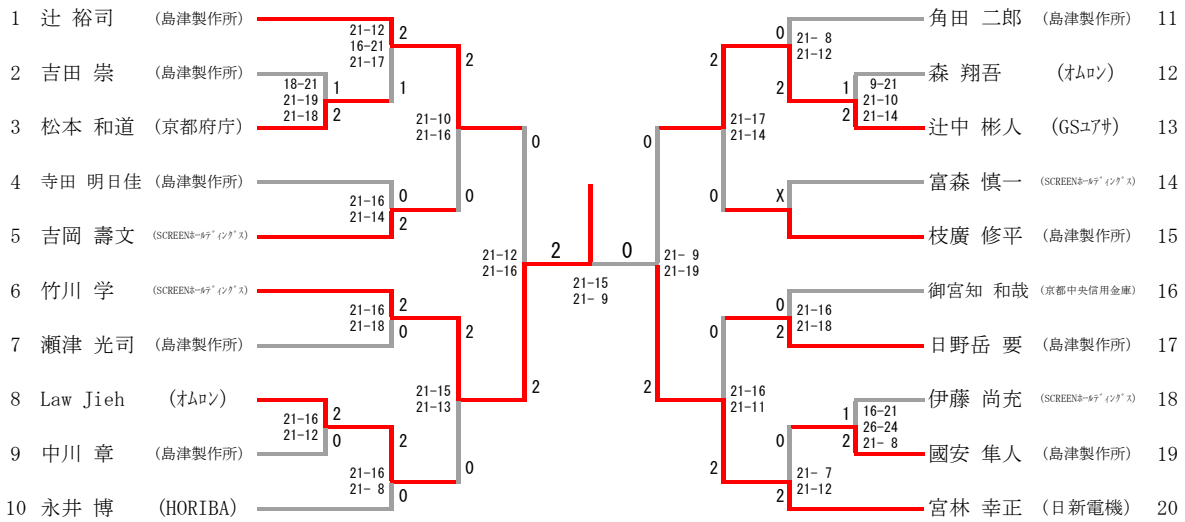

C級男子シングルス

C級男子ダブルス

50歳男子シングルス

50歳男子シングルス	石田	太田	中井	勝-敗	順位
石田 佳史 (Panasonic 京都)		○ 21-16 21-9	○ 21-17 21-12	M 2-0 G 4-0 P 84-54	1
太田 智一郎 (Panasonic 京都)	× 16-21 9-21		○ 21-14 21-14	M 1-1 G 2-2 P 67-70	2
中井 哲弘 (京都府庁)	× 17-21 12-21	× 14-21 14-21		M 0-2 G 0-4 P 57-84	3