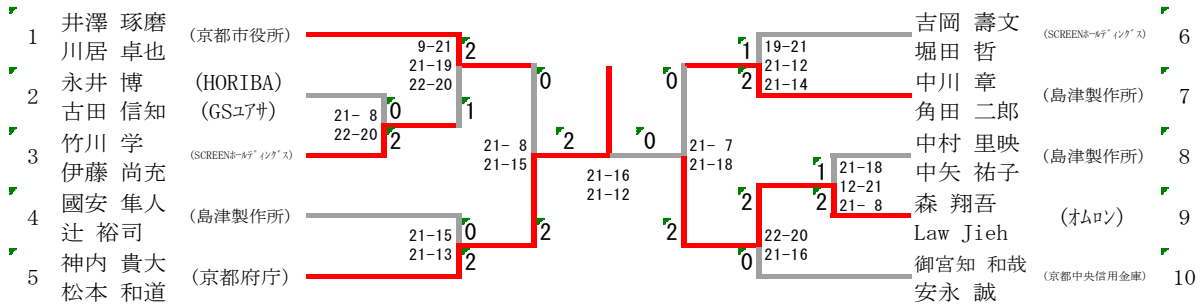

C級男子ダブルス

50歳男子シングルス

50歳男子シングルス	石田	太田	中井	勝-敗	順位
石田 佳史 (Panasonic 京都)		○ 21-16 21-9	○ 21-17 21-12	M 2-0 G 4-0 P 84-54	1
太田 智一郎 (Panasonic 京都)	× 16-21 9-21		○ 21-14 21-14	M 1-1 G 2-2 P 67-70	2
中井 哲弘 (京都府庁)	× 17-21 12-21	× 14-21 14-21		M 0-2 G 0-4 P 57-84	3