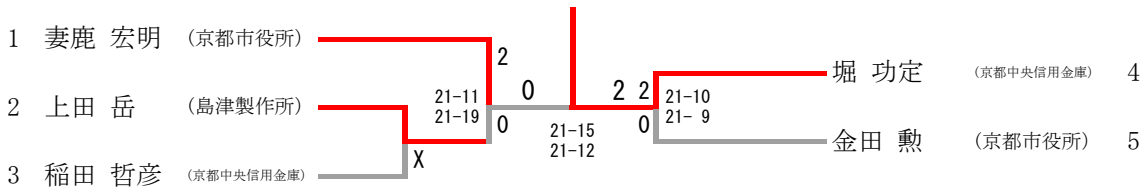

### A級男子シングルス

#### 三位決定戦